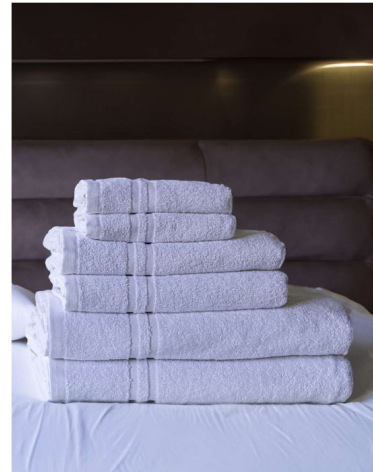

Olima Hotel Towel Classic

SKU: TP3OLH400WH-70X140

Categorie: Casă și bucatărie

General information	
Brand	Olima
Color	White
_Color_Hex	#ffffff
Item Weight Net Gr	0.4
Size	30X50
Imprint Method	S2,DT
Imprint Size	21 x 29
Country Of Origin	TR
Gender	Unisex