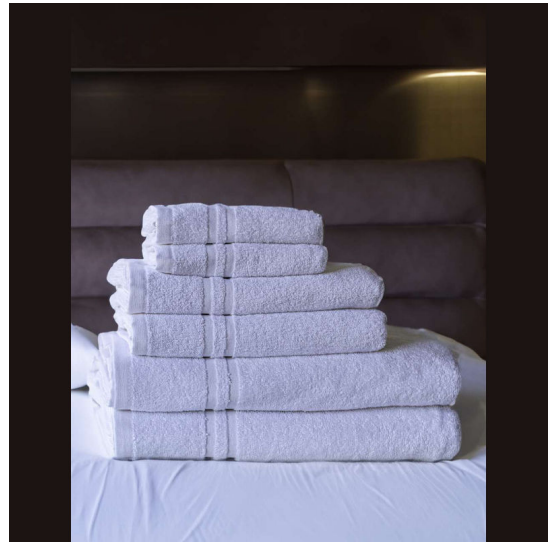

Casă și bucatărie / Casă / Prosoape

Olima Hotel Towel Classic

SKU: TP3OLH400

Categorie: Casă și bucatărie

General information

Brand	Olima
Color	White
_Color_Hex	#ffffff
Item Weight Net Gr	0.4
Size	30X50
Imprint Method	S2,DT
Imprint Size	21 x 29
Country Of Origin	TR
Gender	Unisex